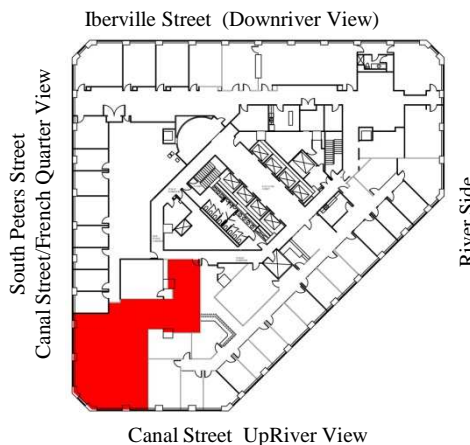

ONE CANAL PLACE

365 Canal Street
New Orleans, Louisiana 70130

FLOOR 30 SUITE #3030

2,484 R.S.F.

CONTACT:

Andrea A. Huseman CCIM, CREW
Phone: 504/587-1450
Fax: 504/587-1453
www.corp-realty.com