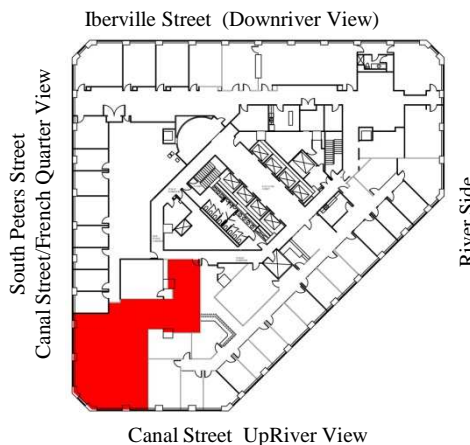

ONE CANAL PLACE

365 Canal Street
New Orleans, Louisiana 70130

FLOOR 30 SUITE #3030

2,534 R.S.F.

CONTACT:

Andrea A. Huseman CCIM, CREW
Phone: 504/587-1450
Fax: 504/587-1453
www.corp-realty.com