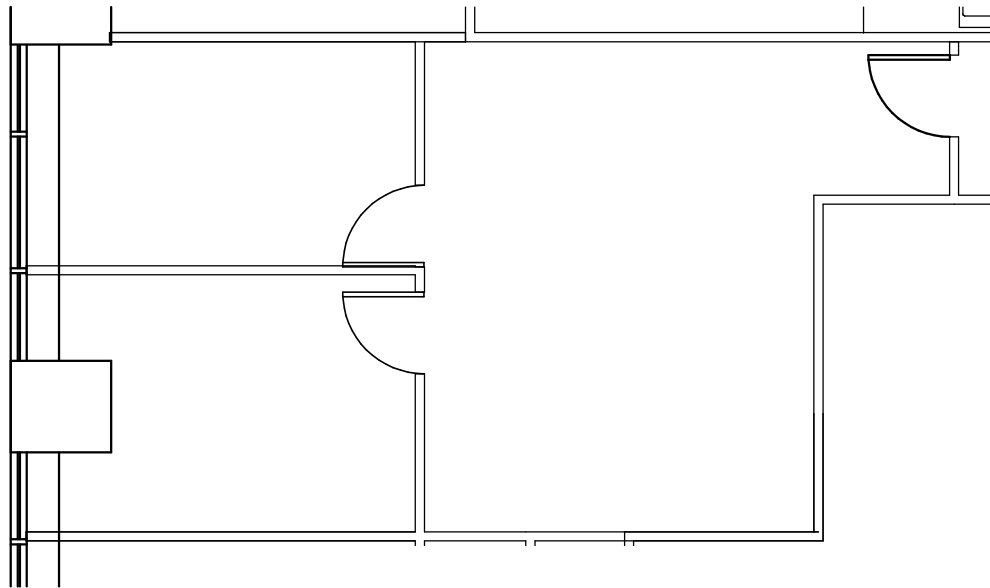

Floor 14
Suite 1470
662 rsf

For leasing inquiries please contact
Andrea A. Huseman CCIM
ahuseman@corp-realty.com
504.587.1450

365 Canal Street
New Orleans, LA 70130
OneCanalPlace.com