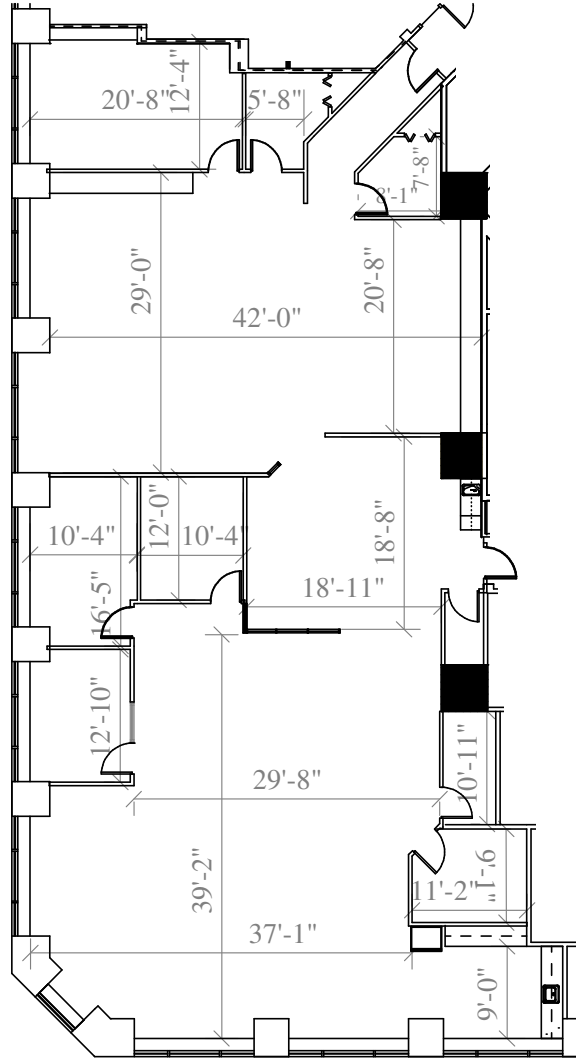

Floor 15
 Suite 1520
 5,208 rsf

For leasing inquiries please contact
Andrea A. Huseman CCIM
 ahuseman@corp-realty.com
 504.587.1450

365 Canal Street
 New Orleans, LA 70130
 OneCanalPlace.com