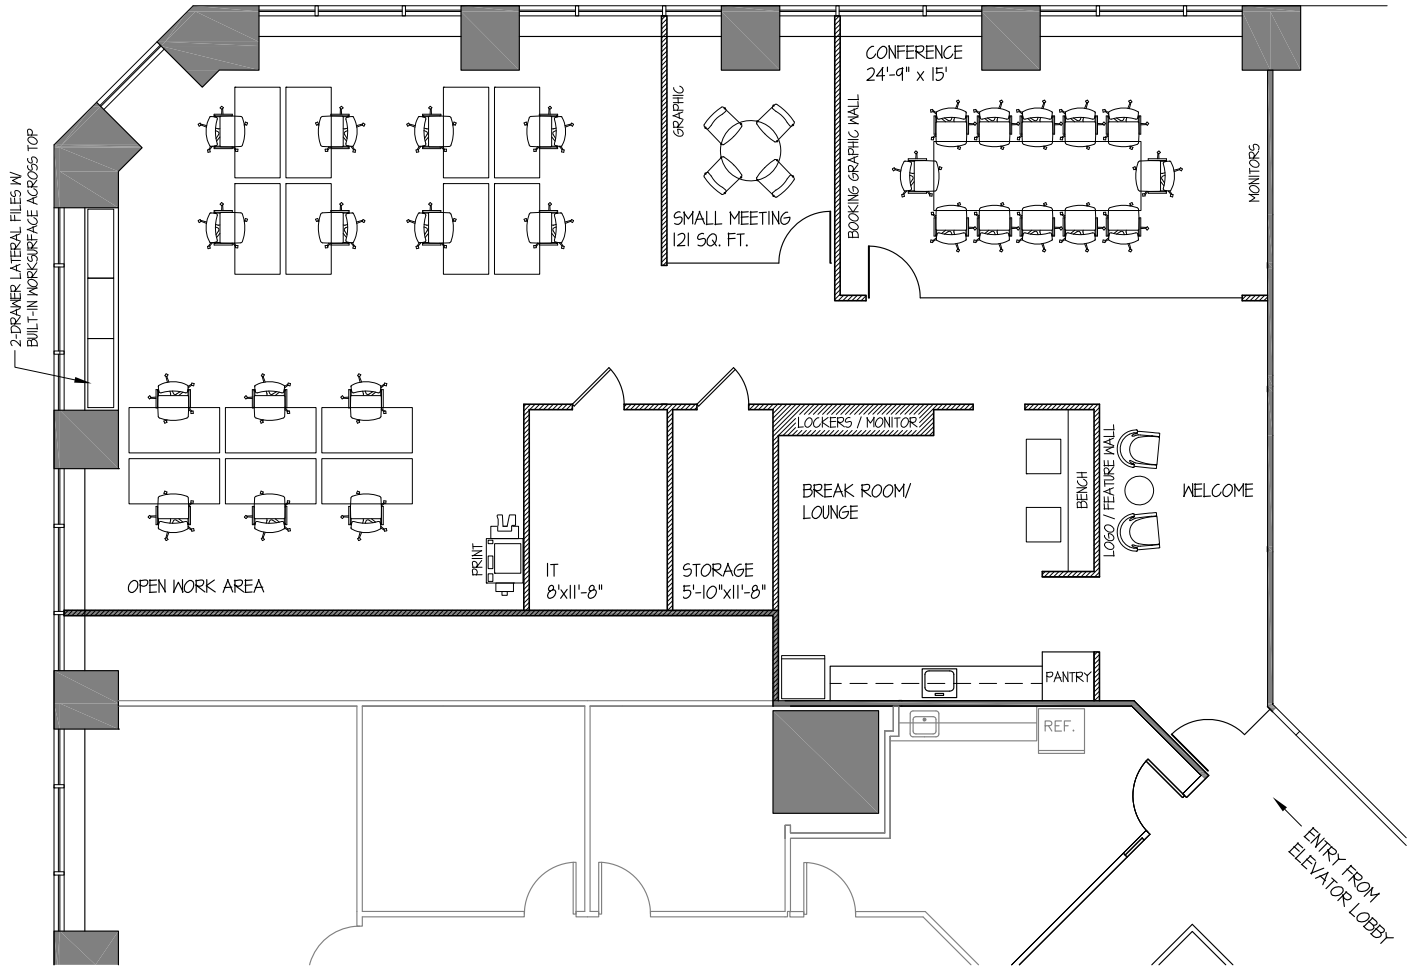

Floor 23  
 Suite 2340  
 3,011 rsf

For leasing inquiries please contact  
**Andrea A. Huseman** CCIM  
 ahuseman@corp-realty.com  
 504.587.1450

365 Canal Street  
 New Orleans, LA 70130  
 OneCanalPlace.com