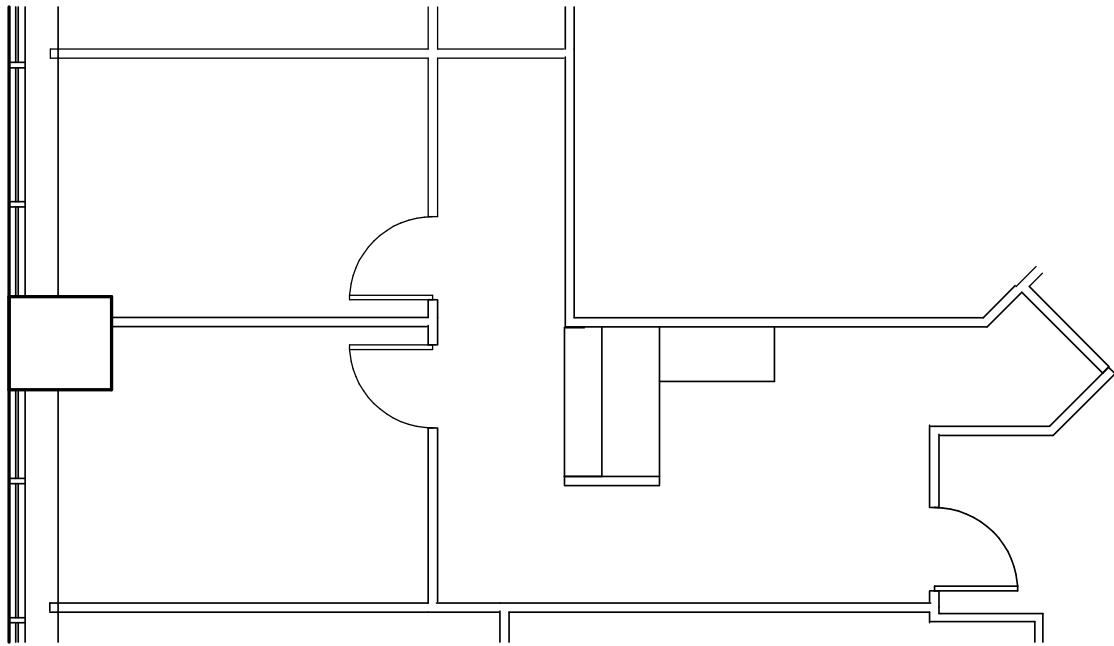

Floor 27
Suite 2747
641 rsf

For leasing inquiries please contact
Andrea A. Huseman CCIM
ahuseman@corp-realty.com
504.587.1450

365 Canal Street
New Orleans, LA 70130
OneCanalPlace.com